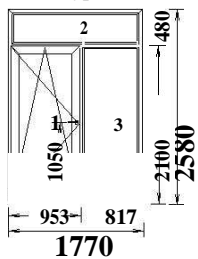

Kartu :

Nr.: 2 608-B

1:50 Type: ***** (850x1620)

Langas Spalvos	<i>Pilka 1p. 7155.05</i>	GAMYBA
Istiklin.	<i>1= (48) 4kn/18_sw/4/18_sw/4kn</i>	
Papild.profil.	<i>Apačia Palangė: ALPHA palang</i>	
Lango mont.	<i>Ne</i>	

Kartu :

Nr.: 3 608-C

1:100 Type: ***** (1770x2580)

Langas Spalvos	<i>Pilka 1p. 7155.05</i>	GAMYBA
Istiklin.	<i>1-3= (48) 4kn/18_sw/4/18_sw/4kn</i>	
Lango mont.	<i>Ne</i>	
Pastabos:	<i>Varčia (bd_z), atsidaro į vidų, vaizdas iš vidaus Pagilinta pavara su spygnos cilindru Dvipusė rankena su rozetėmis Vienodo pločio stiklo paketai</i>	

Kartu :

Nr.: 4 608-D

1:100 Type: ***** (850x2580)

Langas Spalvos	<i>Pilka 1p. 7155.05</i>	GAMYBA
Istiklin.	<i>1,2= (48) 4kn/18_sw/4/18_sw/4kn</i>	
Lango mont.	<i>Ne</i>	

Kartu :

Nr.: 5 608-E

1:100 Type: ***** (1770x2000)