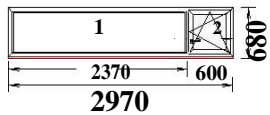

Profilio sistema **Alphaline**

Pilka 1p. 7155.05

Nr.: 1 608-A

1:100 Type: ***** (2970x650)

Langas Spalvos	<i>Pilka 1p. 7155.05</i>	GAMYBA
Istiklin.	<i>1,2= (48) 4kn/18_sw/4/18_sw/4kn</i>	
Papild.profil.	<i>Apačia Palangė: ALPHA palang</i>	
Lango mont.	<i>Ne</i>	