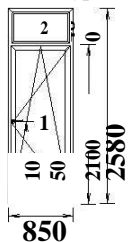

Kartu :

Nr.: 3 608-C

1:100 Type: ***** (1770x2580)

Langas Spalvos	<i>Pilka 1p. 7155.05</i>	GAMYBA
Istiklin.	<i>1-3= (48) 4kn/18_sw/4/18_sw/4kn</i>	
Lango mont.	<i>Ne</i>	
Pastabos:	<i>Varčia (bd_z), atsidaro į vidų, vaizdas iš vidaus Pagilinta pavara su spygnos cilindru Dvipusė rankena su rozetėmis Vienodo pločio stiklo paketai</i>	

Kartu :

Nr.: 4 608-D

1:100 Type: ***** (850x2580)

Langas Spalvos	<i>Pilka 1p. 7155.05</i>	GAMYBA
Istiklin.	<i>1,2= (48) 4kn/18_sw/4/18_sw/4kn</i>	
Lango mont.	<i>Ne</i>	

Kartu :

Nr.: 5 608-E

1:100 Type: ***** (1770x2000)