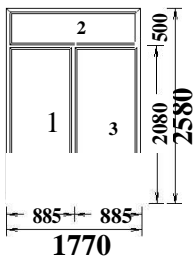

Langas		
Spalvos	<i>Pilka Ip. 7155.05</i>	GAMYBA
Istiklin.	<i>I= (48) 4kn/18_sw/4/18_sw/4kn</i>	
Papild.profil.	<i>Apačia Palangė: ALPHA_palang</i>	
Lango mont.	<i>Ne</i>	

Kartu :

Nr.: 7 608-G

1:100 Type: ***** (1770x2580)