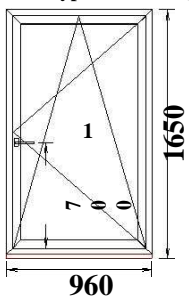

Langas		
Spalvos	<i>Pilka Ip. 7155.05</i>	GAMYBA
Istiklin.	<i>I-3= (48) 4kn/18_sw/4/18_sw/4kn</i>	
Lango mont.	<i>Ne</i>	

Kartu :

Nr.: 8 608-H

1:100 Type: ***** (1770x2580)

Langas		
Spalvos	<i>Pilka Ip. 7155.05</i>	GAMYBA
Istiklin.	<i>I-3= (48) 4kn/18_sw/4/18_sw/4kn</i>	
Lango mont.	<i>Ne</i>	
Pastabos:	<i>Varčia (bd_z), atsidaro į vidų, vaizdas iš vidaus Vienodo pločio stiklo paketai</i>	

Kartu :

Nr.: 9 608-I

1:50 Type: ***** (960x1620)

Langas		
Spalvos	<i>Pilka Ip. 7155.05</i>	GAMYBA
Istiklin.	<i>I= (48) 4kn/18_sw/4/18_sw/4kn</i>	
Papild.profil.	<i>Apačia Palangė: ALPHA_palang</i>	
Lango mont.	<i>Ne</i>	