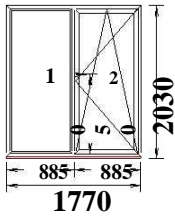

Kartu :

Nr.: 4 608-D

1:100 Type: ***** (850x2580)

Langas Spalvos	<i>Pilka 1p. 7155.05</i>	GAMYBA
Istiklin.	<i>1,2= (48) 4kn/18_sw/4/18_sw/4kn</i>	
Lango mont.	<i>Ne</i>	

Kartu :

Nr.: 5 608-E

1:100 Type: ***** (1770x2000)