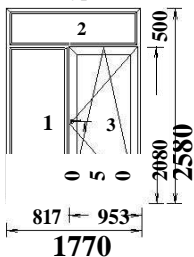

Langas		
Spalvos	<i>Pilka Ip. 7155.05</i>	GAMYBA
Istiklin.	<i>I-3= (48) 4kn/18_sw/4/18_sw/4kn</i>	
Lango mont.	<i>Ne</i>	

Kartu :

Nr.: 8 608-H

1:100 Type: ***** (1770x2580)