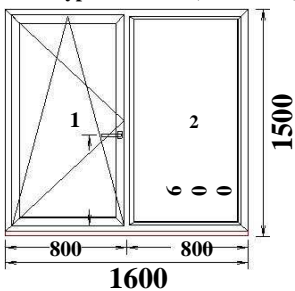

Langas Spalvos	<i>Pilka Ip. 7155.05</i>	GAMYBA
Istiklin.	<i>I,2= (48) 4kn/18_sw/4/18_sw/4kn</i>	
Papild.profil.	<i>Apačia Palangė: ALPHA palang</i>	
Lango mont.	<i>Ne</i>	

Kartu :

Nr.: 12 608-L

1:50 Type: ***** (1600x1470)