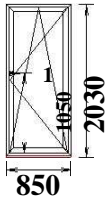

Langas		
Spalvos	<i>Pilka Ip. 7155.05</i>	GAMYBA
Istiklin.	<i>I,2= (48) 4kn/18_sw/4/18_sw/4kn</i>	
Papild.profil.	<i>Apačia Palangė: ALPHA_palang</i>	
Lango mont.	<i>Ne</i>	

Kartu :

Nr.: 6 608-F

1:100 Type: ***** (850x2000)