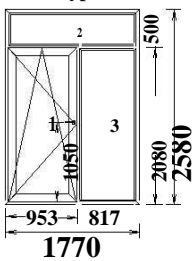

Kartu :

Nr.: 11 608-K

1:50 Type: ***** (1600x1470)

Langas Spalvos	<i>Pilka Ip. 7155.05</i>	GAMYBA
Istiklin.	<i>I,2= (48) 4kn/18_sw/4/18_sw/4kn</i>	
Papild.profil.	<i>Apačia Palangė: ALPHA palang</i>	
Lango mont.	<i>Ne</i>	

Kartu :

Nr.: 12 608-L

1:50 Type: ***** (1600x1470)

Langas Spalvos	<i>Pilka Ip. 7155.05</i>	GAMYBA
Istiklin.	<i>I,2= (48) 4kn/18_sw/4/18_sw/4kn</i>	
Papild.profil.	<i>Apačia Palangė: ALPHA palang</i>	
Lango mont.	<i>Ne</i>	

Kartu :

Nr.: 13 608-M

1:100 Type: ***** (1770x2580)

Langas Spalvos	<i>Pilka Ip. 7155.05</i>	GAMYBA
Istiklin.	<i>I-3= (48) 4kn/18_sw/4/18_sw/4kn</i>	
Lango mont.	<i>Ne</i>	
Pastabos:	<i>Varčia (bd_z), atsidaro į vidų, vaizdas iš vidaus Vienodo pločio stiklo paketai</i>	