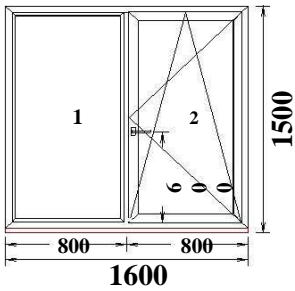

Kartu :

Nr.: 9 608-I

1:50 Type: ***** (960x1620)

Langas		
Spalvos	<i>Pilka Ip. 7155.05</i>	GAMYBA
Istiklin.	<i>I= (48) 4kn/18_sw/4/18_sw/4kn</i>	
Papild.profil.	<i>Apačia Palangė: ALPHA_palang</i>	
Lango mont.	<i>Ne</i>	

Kartu :

Nr.: 10 608-J

1:50 Type: ***** (1560x1620)

Langas Spalvos	<i>Pilka Ip. 7155.05</i>	GAMYBA
Istiklin.	<i>I,2= (48) 4kn/18_sw/4/18_sw/4kn</i>	
Papild.profil.	<i>Apačia Palangė: ALPHA palang</i>	
Lango mont.	<i>Ne</i>	

Kartu :

Nr.: 11 608-K

1:50 Type: ***** (1600x1470)

Langas Spalvos	<i>Pilka Ip. 7155.05</i>	GAMYBA
Istiklin.	<i>I,2= (48) 4kn/18_sw/4/18_sw/4kn</i>	
Papild.profil.	<i>Apačia Palangė: ALPHA palang</i>	
Lango mont.	<i>Ne</i>	