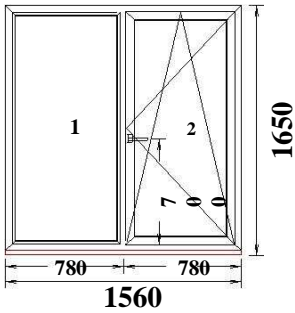

Kartu :

Nr.: 9 608-I

1:50 Type: ***** (960x1620)

Langas		
Spalvos	<i>Pilka Ip. 7155.05</i>	GAMYBA
Istiklin.	<i>I= (48) 4kn/18_sw/4/18_sw/4kn</i>	
Papild.profil.	<i>Apačia Palangė: ALPHA_palang</i>	
Lango mont.	<i>Ne</i>	

Kartu :

Nr.: 10 608-J

1:50 Type: ***** (1560x1620)

Langas Spalvos	<i>Pilka Ip. 7155.05</i>	GAMYBA
Istiklin.	<i>I,2= (48) 4kn/18_sw/4/18_sw/4kn</i>	
Papild.profil.	<i>Apačia Palangė: ALPHA palang</i>	
Lango mont.	<i>Ne</i>	